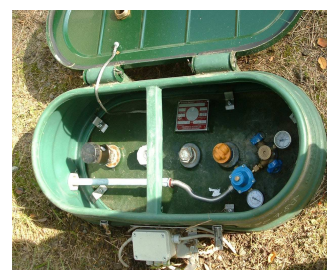

# valtellina gas

Sede Sondrio: Via Vanoni, 104 - Tel. 0342/51.25.18 Fax 0342/51.23.62

**New!**

Verticale	A	B	C
249 lt.	0,90 mt.	1,10 mt.	1,10 mt.
1000 lt.	1,00 mt.	1,60 mt.	1,90 mt.
1650 lt.	1,25 mt.	1,85 mt.	2,10 mt.
2300 lt.	1,25 mt.	1,60 mt.	2,90 mt.

Orizzontale	A	B	C	E	F
1000 lt.	2,25 mt.	2,85 mt.	1,30 mt.	0,80 mt.	1,40 mt.
1750 lt.	2,55 mt.	3,15 mt.	1,40 mt.	1,00 mt.	1,60 mt.
3000 lt.	2,95 mt.	3,55 mt.	1,60 mt.	1,20 mt.	1,80 mt.
5000 lt.	4,70 mt.	5,30 mt.	1,60 mt.	1,20 mt.	1,80 mt.