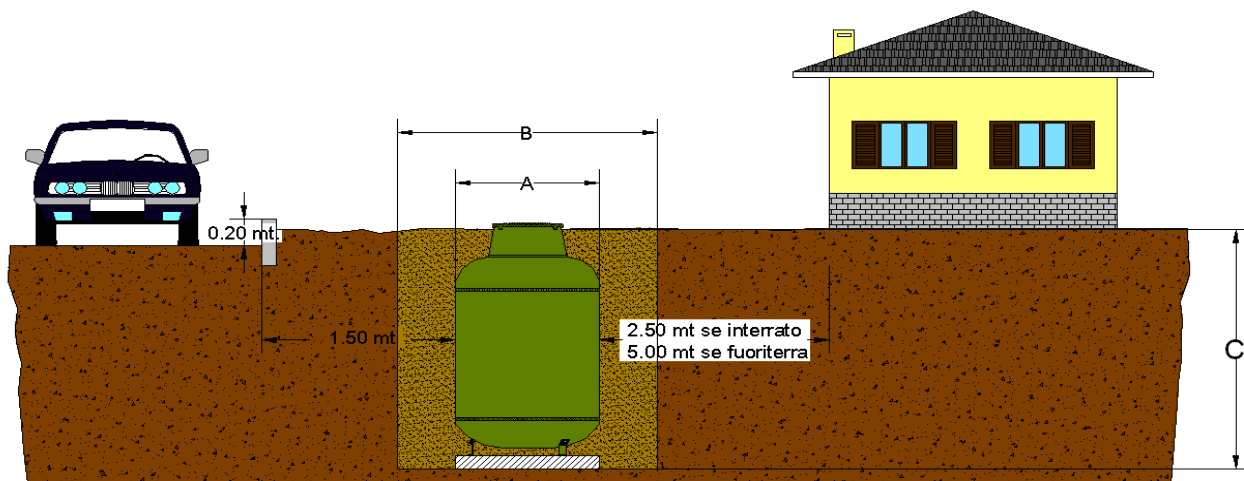

# valtellina gas

Sede Sondrio: Via Vanoni, 104 - Tel. 0342/51.25.18 Fax 0342/51.23.62

**New!**

Verticale	A	B	C
249 lt.	0,90 mt.	1,10 mt.	1,10 mt.
1000 lt.	1,00 mt.	1,60 mt.	1,90 mt.
1650 lt.	1,25 mt.	1,85 mt.	2,10 mt.
2300 lt.	1,25 mt.	1,60 mt.	2,90 mt.

Orizzontale	A	B	C	E	F
1000 lt.	2,25 mt.	2,85 mt.	1,30 mt.	0,80 mt.	1,40 mt.
1750 lt.	2,55 mt.	3,15 mt.	1,40 mt.	1,00 mt.	1,60 mt.
3000 lt.	2,95 mt.	3,55 mt.	1,60 mt.	1,20 mt.	1,80 mt.
5000 lt.	4,70 mt.	5,30 mt.	1,60 mt.	1,20 mt.	1,80 mt.