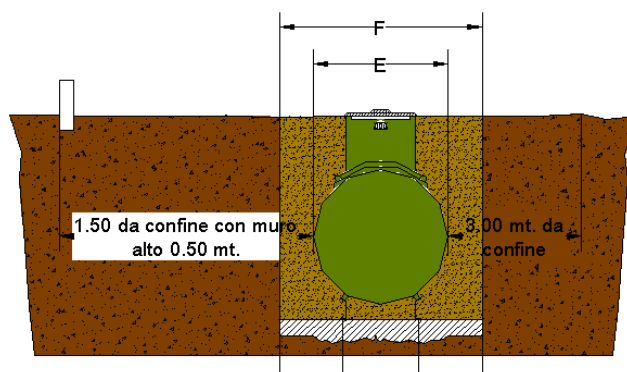

# valtellina gas

Sede Sondrio: Via Vanoni, 104 - Tel. 0342/51.25.18 Fax 0342/51.23.62

**New!**

Verticale	A	B	C
249 lt.	0,90 mt.	1,10 mt.	1,10 mt.
1000 lt.	1,00 mt.	1,60 mt.	1,90 mt.
1650 lt.	1,25 mt.	1,85 mt.	2,10 mt.
2300 lt.	1,25 mt.	1,60 mt.	2,90 mt.

Orizzontale	A	B	C	E	F
1000 lt.	2,25 mt.	2,85 mt.	1,30 mt.	0,80 mt.	1,40 mt.
1750 lt.	2,55 mt.	3,15 mt.	1,40 mt.	1,00 mt.	1,60 mt.
3000 lt.	2,95 mt.	3,55 mt.	1,60 mt.	1,20 mt.	1,80 mt.
5000 lt.	4,70 mt.	5,30 mt.	1,60 mt.	1,20 mt.	1,80 mt.