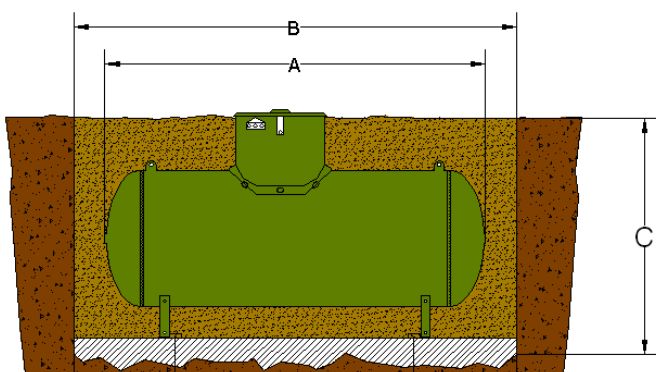

# valtellina gas

Sede Sondrio: Via Vanoni, 104 - Tel. 0342/51.25.18 Fax 0342/51.23.62

**New!**

Verticale	A	B	C
249 lt.	0,90 mt.	1,10 mt.	1,10 mt.
1000 lt.	1,00 mt.	1,60 mt.	1,90 mt.
1650 lt.	1,25 mt.	1,85 mt.	2,10 mt.
2300 lt.	1,25 mt.	1,60 mt.	2,90 mt.

Orizzontale	A	B	C	E	F
1000 lt.	2,25 mt.	2,85 mt.	1,30 mt.	0,80 mt.	1,40 mt.
1750 lt.	2,55 mt.	3,15 mt.	1,40 mt.	1,00 mt.	1,60 mt.
3000 lt.	2,95 mt.	3,55 mt.	1,60 mt.	1,20 mt.	1,80 mt.
5000 lt.	4,70 mt.	5,30 mt.	1,60 mt.	1,20 mt.	1,80 mt.